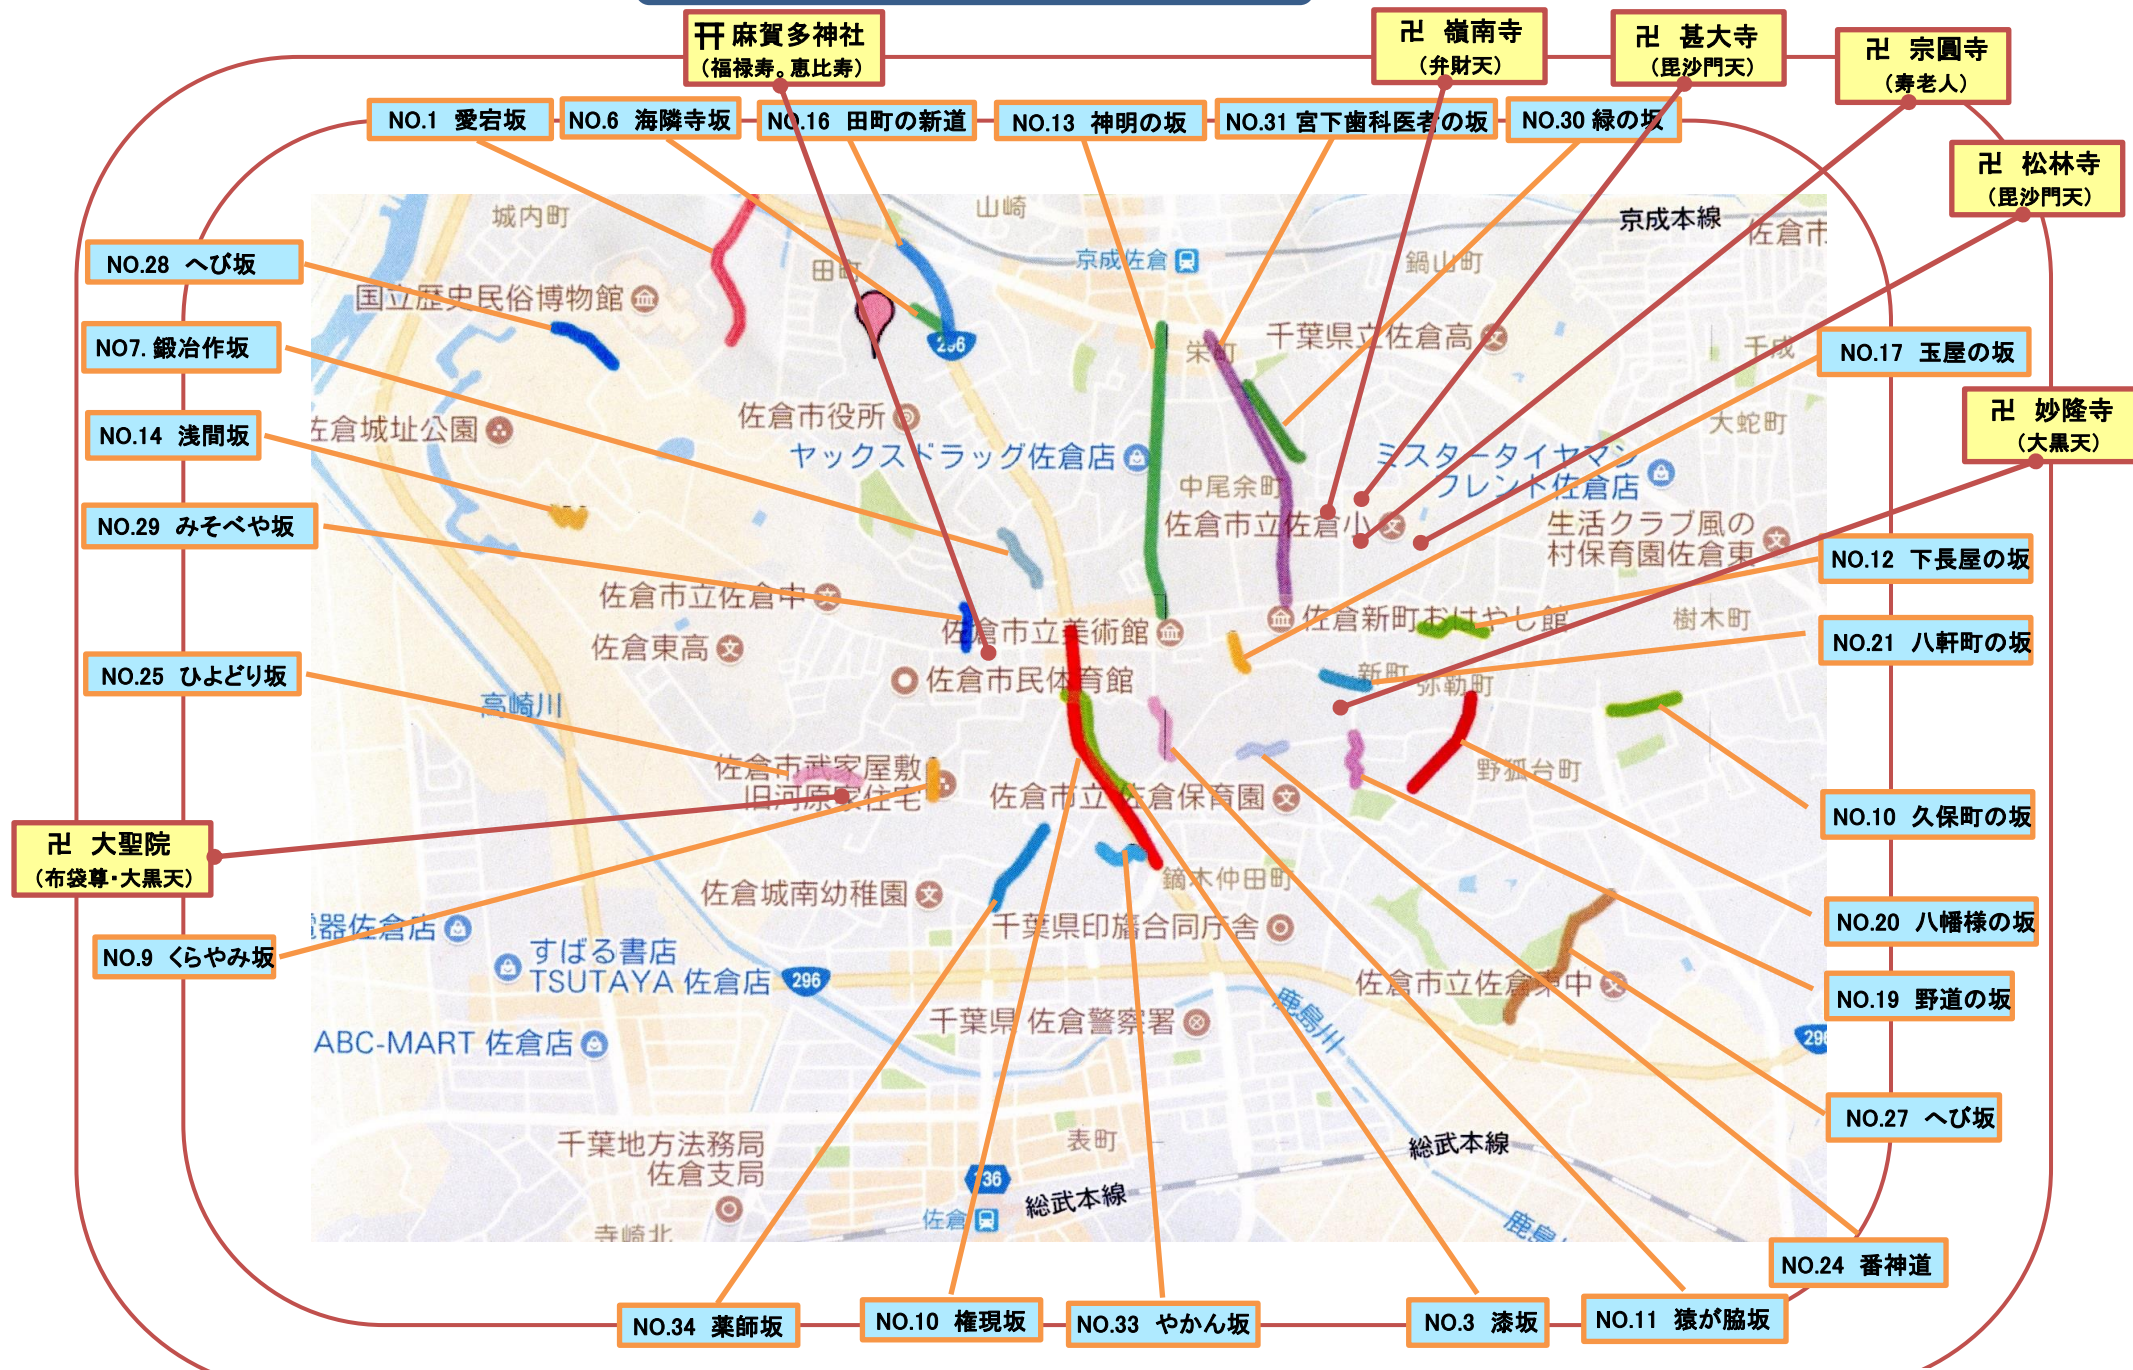

坂の町佐倉と七福神めぐり

参考資料: 坂学会/千葉県の坂より ; <http://www.sakagakai.org/profile/list-Chiba.html>